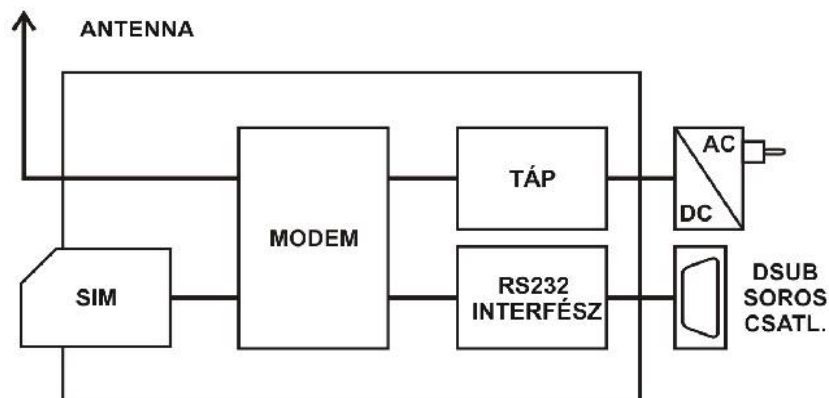

SER-GSM

SOROS GSM/GPRS MODEM

RESORT
ELEKTRONIKA

RESORT Biztonságtechnikai Kft.
H-1137 Budapest, Szent István park 2.
Telefon: (1) 450-1583
Fax: (1) 450-1585
E-mail: info@resort.hu
www.resort.hu

SOROS GSM/GPRS MODEM

Alkalmazási lehetőségek:

- GPRS backup internet eléréshez (Routerhez)
- Modem SMS szerverhez
- PLC-k elérése távolról, számítógéppel telefonvonal nélkül
- Házautomatizálás távelérése
- VIDEO-CASE internetre csatlakoztatása

Saját fejlesztés:

- IP stack alkalmazás soros vonal meghosszabbításához PC-hez

SOROS GSM/GPRS MODEM

Tulajdonságok:

- Kétsávós GSM (900/1800MHz)
- Soros vonal: RS-232C (DSUB9)
- Tápellátás: 9...32VDC (max. 300 mA), szabvány DC adapter csatlakozó (5,5/2,1 mm)
- Fém ház, rögzítő fülekkel (85 x 67 x 23 mm)
- Fiókos SIM foglalat
- Antenna: SMA csatlakozó

Opciók:

- Soros kábel DSUB9
- 230/12V AC/DC adapter 300mA
- Mágnes talpas antenna 0dBi
- Önhordó antenna 0dBi (egyenes vagy 90°-os)

Jegyzetek: