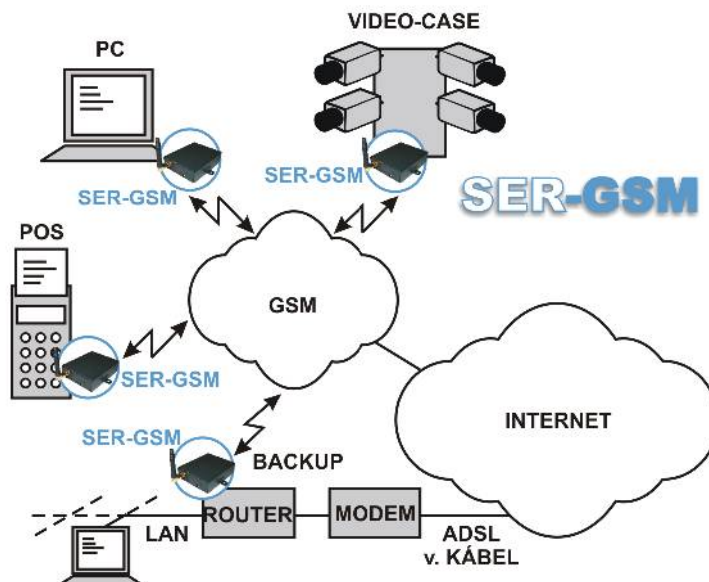

SER-GSM

SOROS GSM/GPRS MODEM

RESORT
ELEKTRONIKA

RESORT Biztonságtechnikai Kft.
H-1137 Budapest, Szent István park 2.
Telefon: (1) 450-1583
Fax: (1) 450-1585
E-mail: info@resort.hu
www.resort.hu

SOROS GSM/GPRS MODEM

Alkalmazási lehetőségek:

- GPRS backup internet eléréshez (Routerhez)
- Modem SMS szerverhez
- PLC-k elérése távolról, számítógéppel telefonvonal nélkül
- Házautomatizálás távelérése
- VIDEO-CASE internetre csatlakoztatása

Saját fejlesztés:

- IP stack alkalmazás soros vonal meghosszabbításához PC-hez

SOROS GSM/GPRS MODEM

Tulajdonságok:

- Kétsávós GSM (900/1800MHz)
- Soros vonal: RS-232C (DSUB9)
- Tápellátás: 9...32VDC (max. 300 mA), szabvány DC adapter csatlakozó (5,5/2,1 mm)
- Fém ház, rögzítő fülekkel (85 x 67 x 23 mm)
- Fiókos SIM foglalat
- Antenna: SMA csatlakozó

Opciók:

- Soros kábel DSUB9
- 230/12V AC/DC adapter 300mA
- Mágnes talpas antenna 0dBi
- Önhordó antenna 0dBi (egyenes vagy 90°-os)

Jegyzetek: